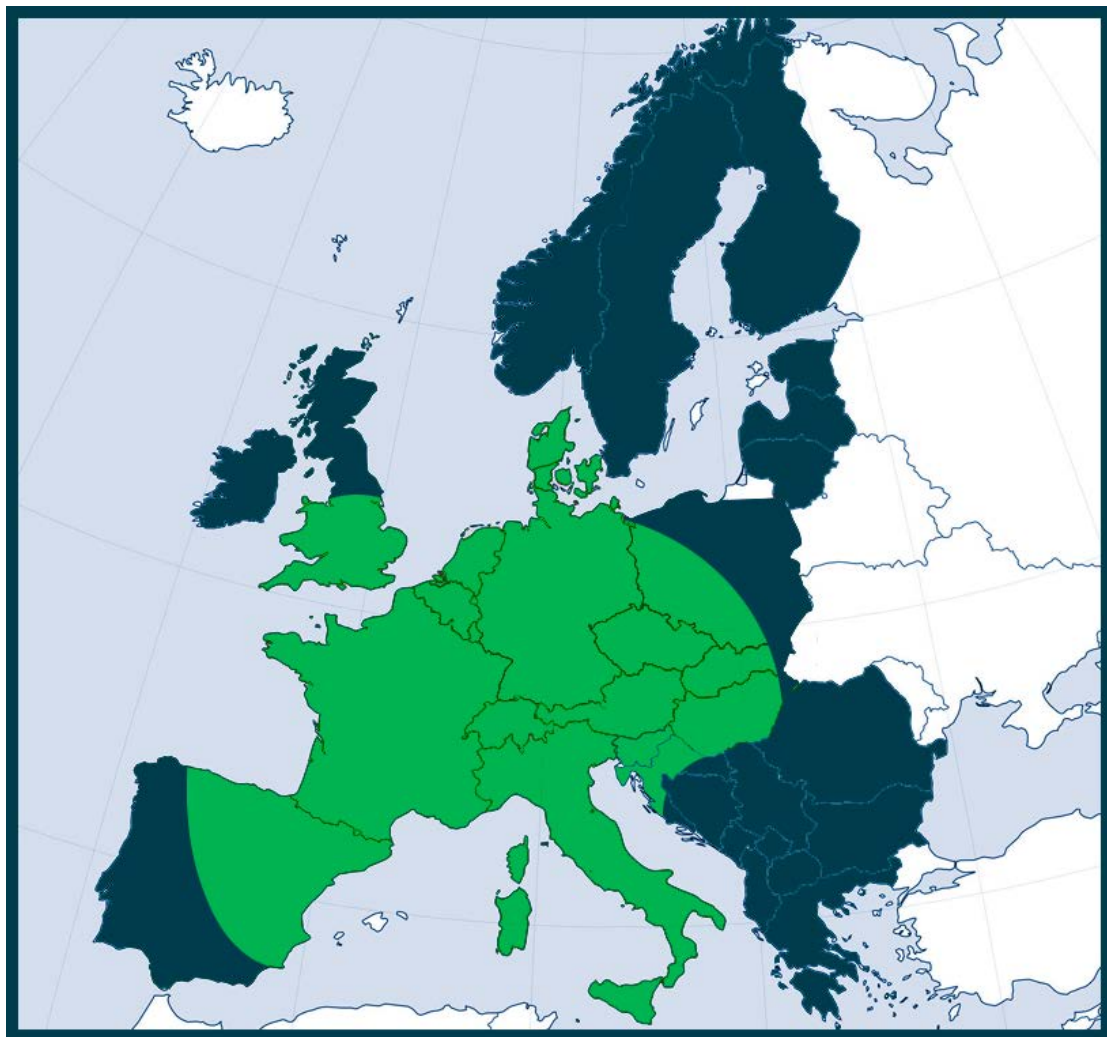

RISPOSTE
IN 30 MINUTI

TRASPORTI ESPRESSI

LA NOSTRA FLOTTA

- \> **Vans** - 3,6m x 1,8m x 1,7m, per carico fino a **5 euro pallets**
- \> **Luton Vans** - 4,2 - 4,85m x 2,2m x 2,1m – per carico fino a **8/10 euro pallets**
- \> **Caddys** - 1,9m x 1,2m x 1,2m, -per carico fino a **2 euro pallets**

Possibilità di mezzi con sponda idraulica, ADR, temperatura controllata.

TRASPORTI ESPRESSI

Carico garantito in 3/5 ore e consegna nelle 24 ore successive

Carico entro la mattina successiva e consegna in 48 ore